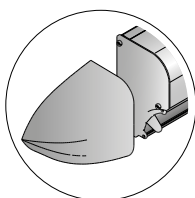

Coffre de forme arrondie Ogives de finition uniques