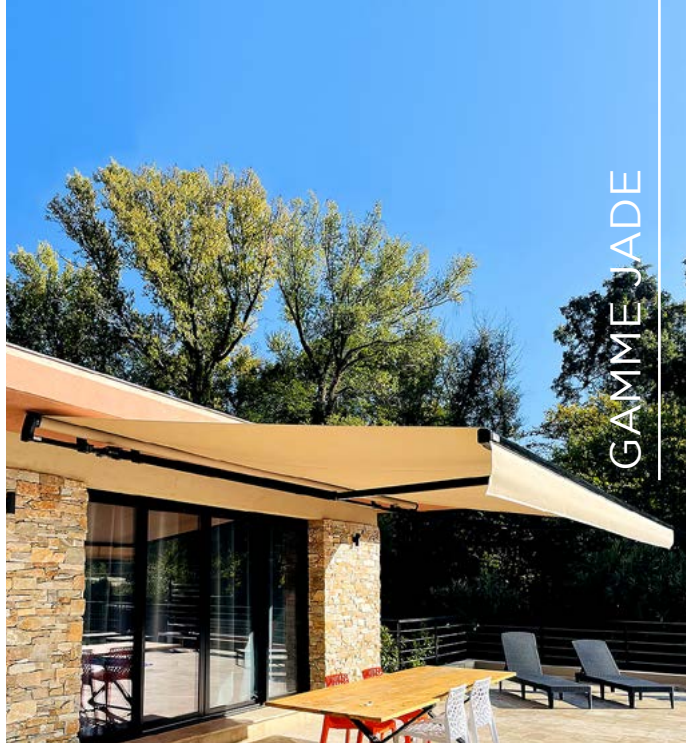

STORE BANNE JADE

Élégance des lignes et richesse des couleurs

Le store banne classique JADE s'adapte tant aux maisons individuelles qu'aux appartements, apportant une protection parfaite. Son lambrequin amovible offre une finition soignée.

Le store JADE existe en plusieurs modèles :

- **JADE LUX**, store doté d'un système d'éclairage LED intégré dans les bras sur la totalité de l'avancée.
- **JADE**, store sans éclairage.

JADE AUTONOME, un store intelligent et autonome piloté par l'énergie solaire.

Inclinaison réglable.
De 10° à 70°

Manœuvre. Radio io,
autonome, filaire*, CSI*, treuil*

Coloris standards
(Autres coloris disponibles)

(mm)	Largeur mini	Largeur maxi	Avancée mini	Avancée maxi
JADE/JADE LUX/ JADE AUTONOME	1 780 mm	11 800 mm 5 950 mm	1 500 mm	3 500 mm
JADE & JADE LUX BRAS CROISÉS⁴	950 mm	3 819 mm	1 500 mm	3 500 mm

⁴Solution technique quand l'avancée est supérieure à la largeur, les bras sont superposés.

*Voir conditions produit

STORE BANNE LOGGIA

Une inclinaison parfaite

Avec son inclinaison de grande envergure, le store banne LOGGIA offre un maximum de protection aux terrasses et aux balcons. Esthétique, fiable et robuste, il offre une souplesse d'utilisation incomparable grâce à un treuil manœuvrable de l'intérieur ou par motorisation.

Le store LOGGIA existe désormais en plusieurs modèles :

- **LOGGIA**, store sans éclairage.

LOGGIA AUTONOME, store intelligent et autonome piloté par l'énergie solaire.

Inclinaison réglable.
De 0° à 90°

Manœuvre. Radio io,
autonome, filaire*, CSI*, treuil*

Coloris standards
(Autres coloris disponibles)

Largeur mini	Largeur maxi	Avancée mini	Avancée maxi
1 200 mm	4 770 mm	1 000 mm	3 000 mm

*Voir conditions produit