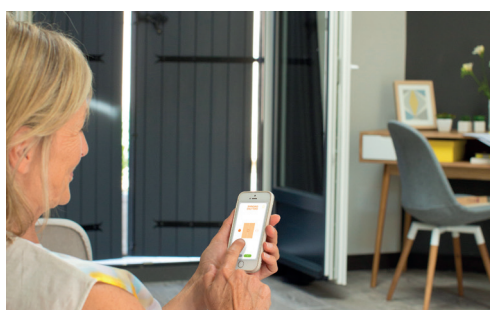

Somfy vous recommande la technologie io-homecontrol*

Choisir io-homecontrol®, c'est bénéficier du protocole radio bidirectionnel le plus performant en matière de sécurité et de fonctionnalités offertes. Une transmission 100% fiable avec retour d'information en temps réel.

Votre installateur

CHARLET Sylvain

56 Rue de la Libération 91590 BOISSY LE CUTTE

Siret : 893 163 253 00014 - Code APE : 4332A

ASSURANCE DECENNALE

SIMABTP N° H485755

☎ : 06 19 75 30 39

Email : an43@live.fr

Pour aller plus loin...

Situio® 1 io

Télécommande individuelle ou de centralisation avec de nombreuses fonctionnalités (position préférée, etc.) pour piloter vos volets battants.

Smoove® sensitif O/F io

Commande murale tactile.

Batterie de secours

Fonctionnement de la motorisation même en cas de coupure de courant grâce à la batterie de secours.

Sunis® II wirefree io

Capteur de soleil sans fil, discret, qui permet de gérer l'ouverture ou fermeture des volets battants en fonction de la présence ou non du soleil.

Eolis® 230V io

Mise en position de sécurité des volets en cas de rafales de vent. Recommandé en cas de vent fort.

Soliris® 230V io

Capteur vent et soleil. Recommandé en cas de vent fort.

LE + SOMFY

Connectez vos volets battants !

La maison connectée selon Somfy

Les solutions connectées Somfy permettent de commander, centraliser, programmer à l'avance et à distance, vos volets battants et tous les autres équipements connectés de votre habitat.