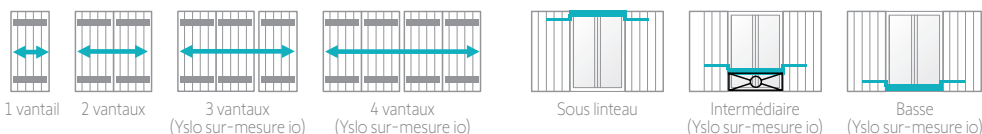

YSLO® io

Votre maison a du charme ?

Offrez-lui le confort

de la motorisation de **volets battants**

somfy®

La gamme Yslo® io est compatible avec tous types de volets de 1 à 4 vantaux, y compris les configurations les plus complexes (pré-cadre, chevauchement...).

Profitez d'un confort maximum

- Modes de pilotage multiples
- Le retour d'information en temps réel assure que vos volets sont bien fermés
- Position entrouverte grâce au capteur d'ensoleillement

Conservez une façade esthétique